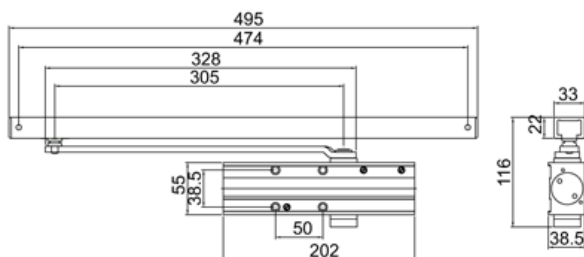

Компактный доводчик со скользящим каналом по выгодной цене

➤ Усилие закрывания	EN 3
➤ Максимальный вес двери, кг. при ширине створки до 900 мм.	80¹⁾
➤ Максимальная ширина двери, мм.	950
➤ Регулируемый гидравлический амортизатор открывания Back Check	✓
➤ Регулируемая скорость закрывания	✓
➤ Регулируемая скорость дохлопа	✓
➤ Сертифицирован для противопожарных дверей	✓
➤ Антивандальный клапан	✓
	✓
➤ Универсальный для левых и правых дверей	
➤ Фиксация в открытом положении	Опция

1) Масса створки и ее ширина не имеет линейной зависимости от размера усилия доводчика, в связи с чем, максимальный вес двери может быть выше при меньшей ширине полотна.